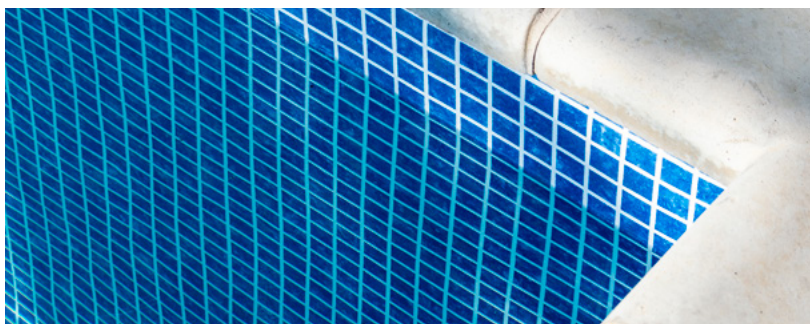

FOLIE-SORTIMENT

STONEFLEX

Til pools med naturtro stenedtryk.

37-561165

Folie Slate Stoneflex 3D
1,65 x 25 m

37-591163

Folie Concrete Stoneflex 3D
1,65 x 25 m

37-591164

Folie Bazelet Stoneflex 3D
1,65 x 25 m

37-591165

Folie Ivory Stoneflex 3D
1,65 x 25 m

37-591166

Folie Sand Stoneflex 3D
1,65 x 25 m

37-591167

Folie Royal Stoneflex 3D
1,65 x 25 m

37-591168

Folie Forest Stoneflex 3D
1,65 x 25 m

37-591169

Folie Pearl Stoneflex 3D
1,65 x 25 m

MATRIX

Udseendet og følelsen af ægte mosaikfliser.

37-516165

Folie Matrix Blå
1,65 x 25 m